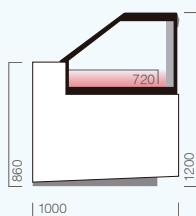

VDS BM - VD
banho-maria
bain marie
dim. 1250 | 1875

VMDS AQ
grab & go aquecido
heated grab & go
dim. 937 | 1250

VMDS AQ
grab & go aquecido
heated grab & go
dim. 937 | 1250

Obrigado pelo seu interesse nos produtos **JORDAO COOLING SYSTEMS**®!
Os dados apresentados nesta brochura poderão sofrer alterações. Certifique-se de que esta informação é atual e válida junto de um dos nossos representantes.
Thank you for your interest in **JORDAO COOLING SYSTEMS**® products!
The information presented in this brochure are subject to change. Please make sure this information is up-to-date and valid with one of our representatives.